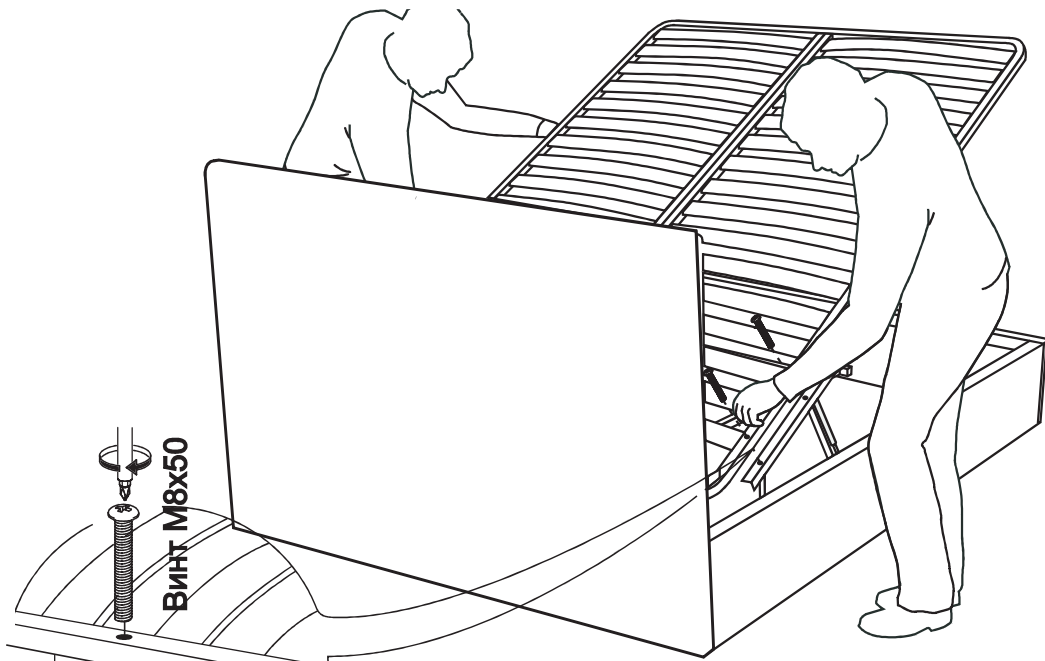

ARM  S[®]

кровать Инга

Ссылка на видеоруководство по сборке:
<https://youtu.be/2xitBcaM518>
или отсканируйте QR-код

Винт М8х50

Шайба М8
Гайка М8

13

Настил

9

№1

№3

6шт.

№2

10шт.

Кроватное основание 1шт.

Наклейка войлочная (наклеить в местах соприкосновения кроватного основания с опорами)

«Матрасодержатель»