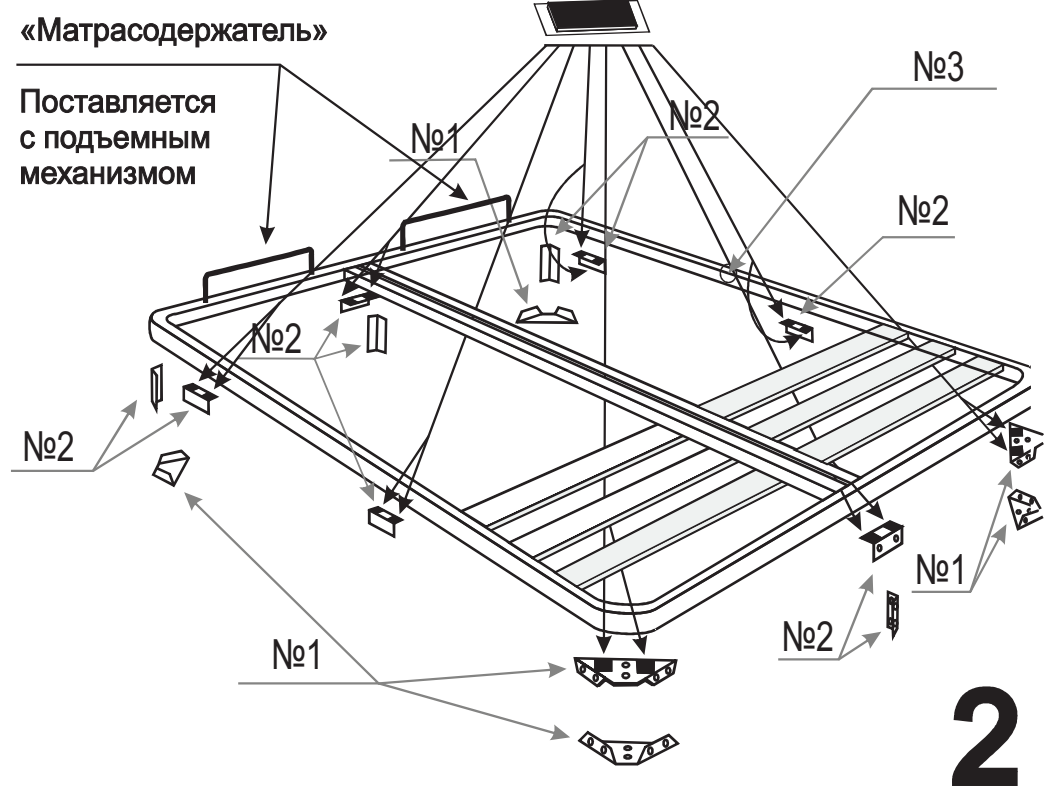

ARM  S[®]

кровать Инга

Ссылка на видеоруководство по сборке:
<https://youtu.be/2xitBcaM518>
или отсканируйте QR-код

Винт М8х50

Шайба М8
Гайка М8

13

Настил

9

№1

№3

6шт.

№2

10шт.

Кроватное основание 1шт.

Наклейка войлочная (наклеить в местах соприкосновения кроватного основания с опорами)

«Матрасодержатель»