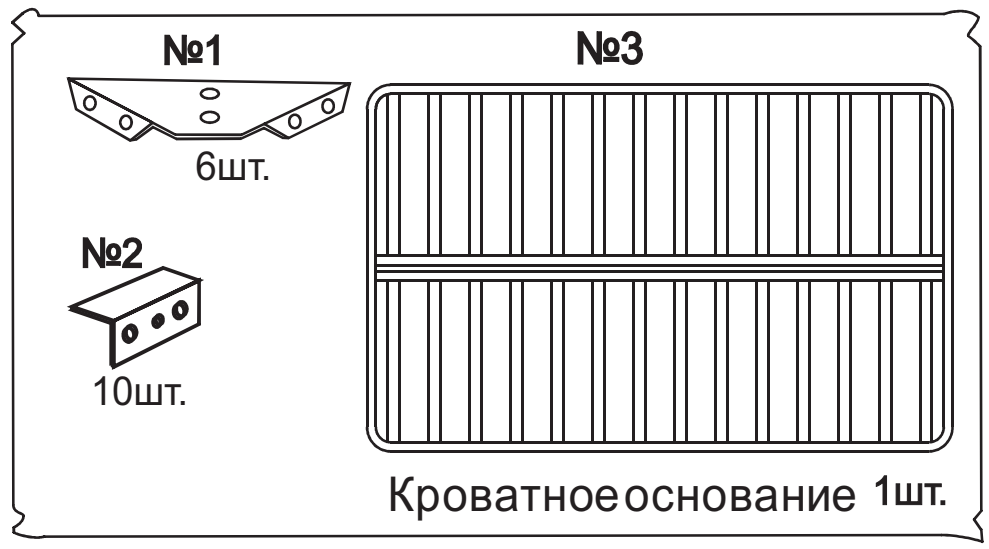

ARM  S[®]

кровать Инга

Ссылка на видеоруководство по сборке:
<https://youtu.be/2xitBcaM518>
или отсканируйте QR-код

Винт М8х50

Шайба М8
Гайка М8

13

Настил

9

№1

№3

6шт.

№2

10шт.

Кроватное основание 1шт.

Наклейка войлочная (наклеить в местах соприкосновения кроватного основания с опорами)

«Матрасодержатель»