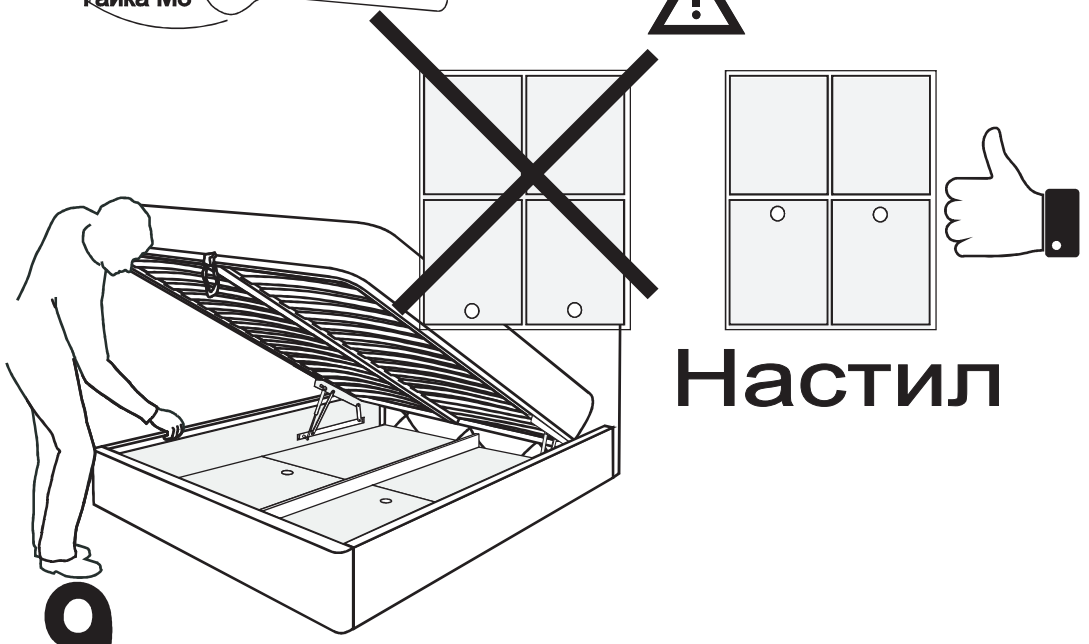

ARM  S[®]

кровать Инга

Ссылка на видеоруководство по сборке:
<https://youtu.be/2xitBcaM518>
или отсканируйте QR-код

Винт М8х50

Шайба М8
Гайка М8

13

Настил

9

№1

№3

6шт.

№2

10шт.

Кроватное основание 1шт.

Наклейка войлочная (наклеить в местах соприкосновения кроватного основания с опорами)

«Матрасодержатель»