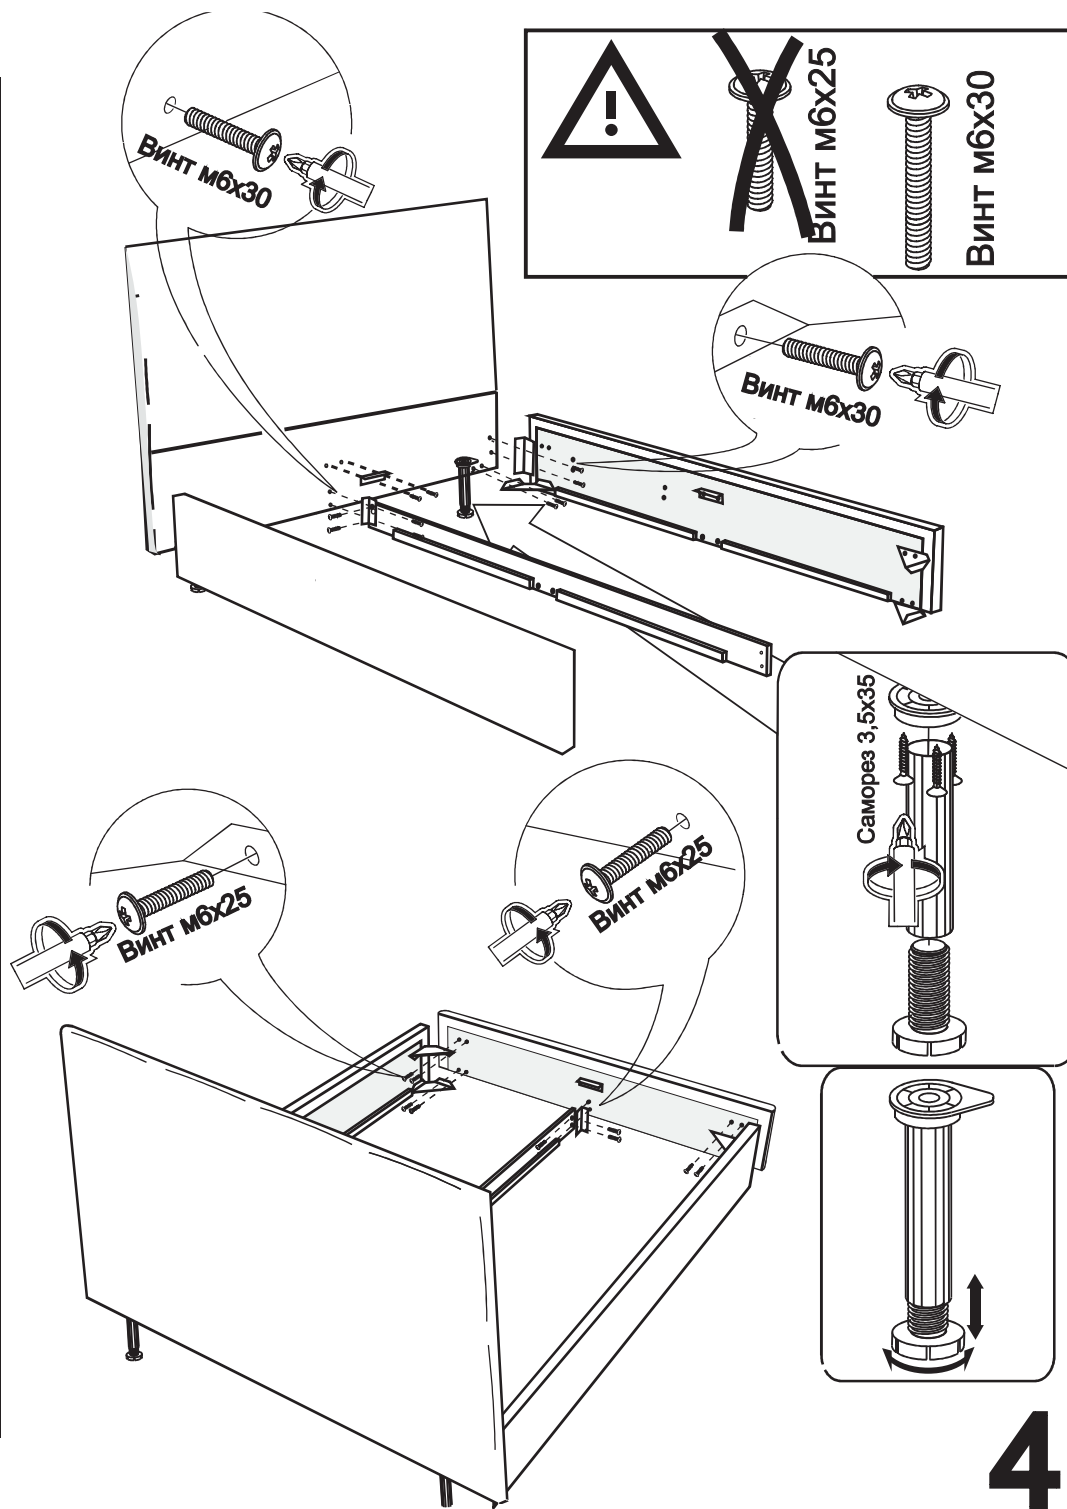

Для кроватей оснащенных подъёмным механизмом

7

4