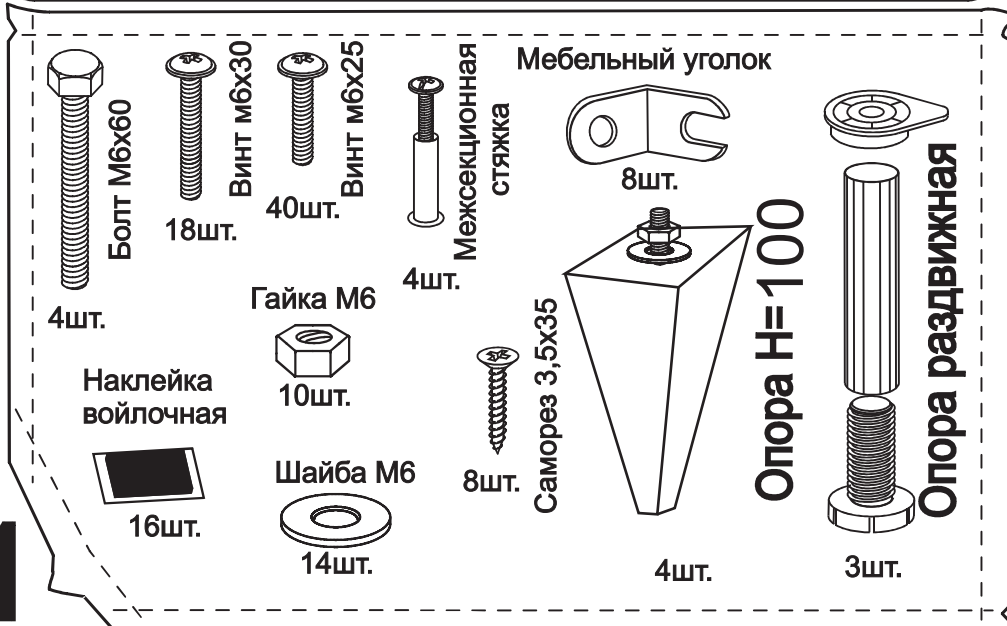

ARM  S[®]

кровать Инга

Ссылка на видеоруководство по сборке:
<https://youtu.be/2xitBcaM518>
или отсканируйте QR-код

Винт М8х50

Шайба М8
Гайка М8

13

Настил

9

№1

№3

6шт.

№2

10шт.

Кроватное основание 1шт.

Наклейка войлочная (наклеить в местах соприкосновения кроватного основания с опорами)

«Матрасодержатель»