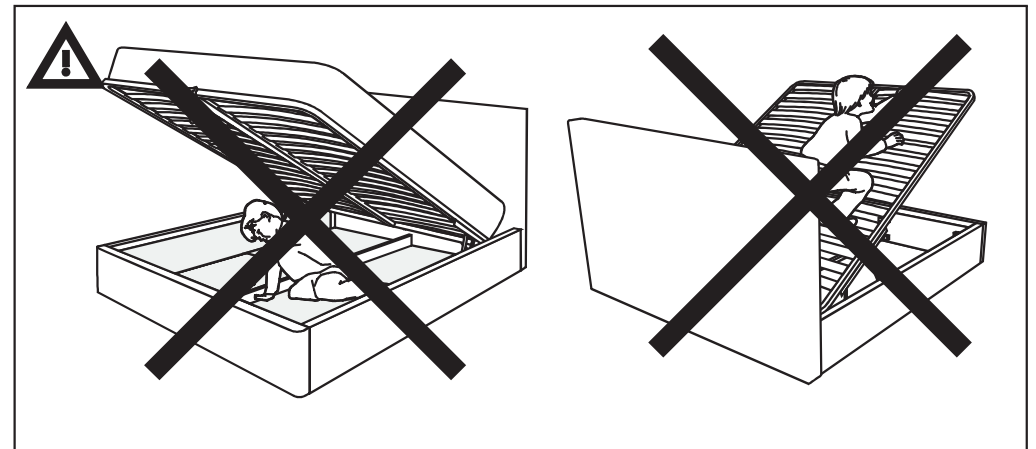

ARM  S[®]

кровать Инга

Ссылка на видеоруководство по сборке:
<https://youtu.be/2xitBcaM518>
или отсканируйте QR-код

Винт М8х50

Шайба М8
Гайка М8

13

Настил

9

№1

№3

6шт.

№2

10шт.

Кроватное основание 1шт.

Наклейка войлочная (наклеить в местах соприкосновения кроватного основания с опорами)

«Матрасодержатель»