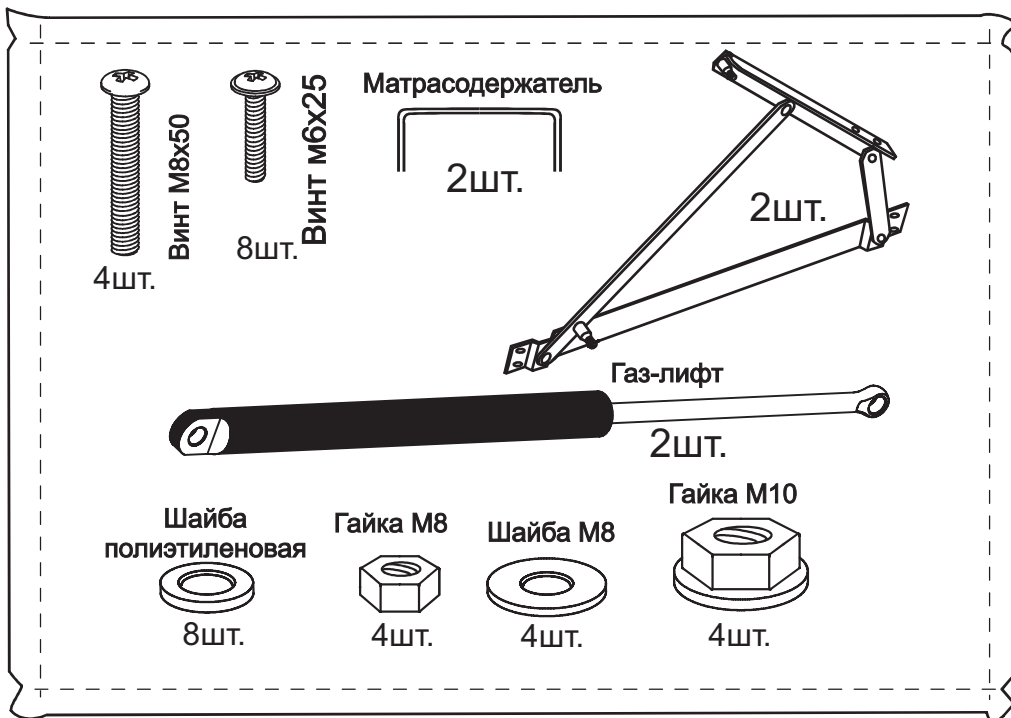

Для кроватей оснащенных подъёмным механизмом

Настил

7