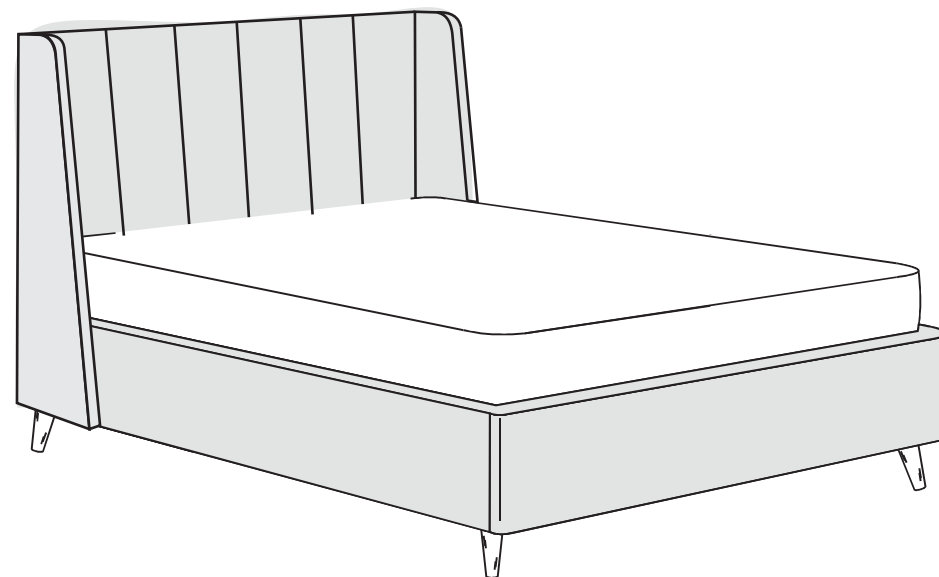

ARM  S[®]

кровать Инга

Ссылка на видеоруководство по сборке:
<https://youtu.be/2xitBcaM518>
или отсканируйте QR-код

Винт М8х50

Шайба М8
Гайка М8

13

Настил

9

№1

№3

6шт.

№2

10шт.

Кроватное основание 1шт.

Наклейка войлочная (наклеить в местах соприкосновения кроватного основания с опорами)

«Матрасодержатель»