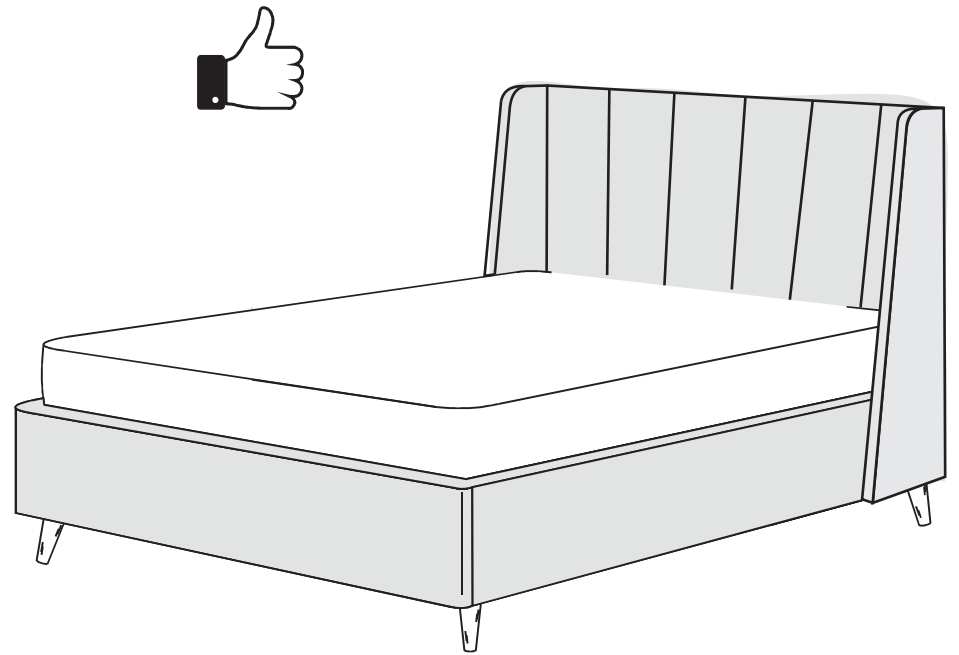

ARM  S[®]

кровать Инга

Ссылка на видеоруководство по сборке:
<https://youtu.be/2xitBcaM518>
или отсканируйте QR-код

Винт М8х50

Шайба М8
Гайка М8

13

Настил

9

№1

№3

6шт.

№2

10шт.

Кроватное основание 1шт.

Наклейка войлочная (наклеить в местах соприкосновения кроватного основания с опорами)

«Матрасодержатель»